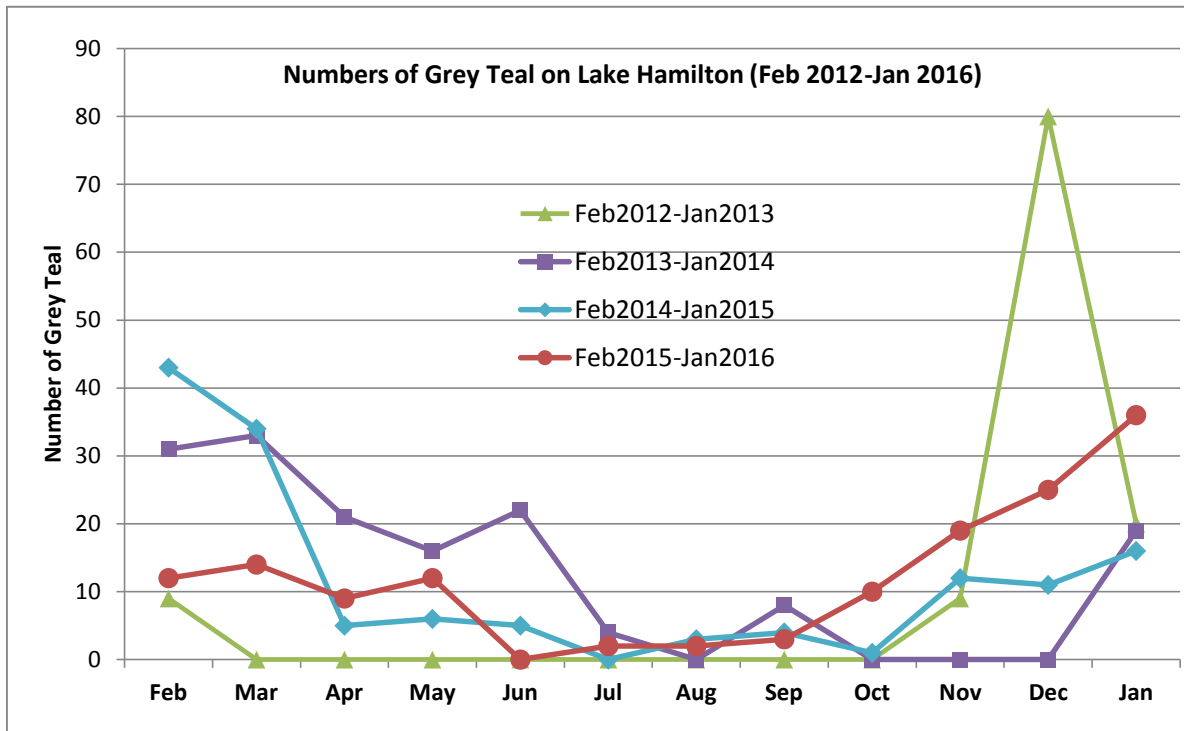

Monthly survey of Grey Teal numbers on Lake Hamilton (Feb 2012-Jan 2016)

Year	Feb	Mar	Apr	May	Jun	Jul	Aug	Sep	Oct	Nov	Dec	Jan
Feb12-Jan13	9	0	0	0	0	0	0	0	0	9	80	20
Feb13-Jan14	31	33	21	16	22	4	0	8	0	0	0	19
Feb14-Jan15	43	34	5	6	5	0	3	4	1	12	11	16
Feb15-Jan16	12	14	9	12	0	2	2	3	10	19	25	36