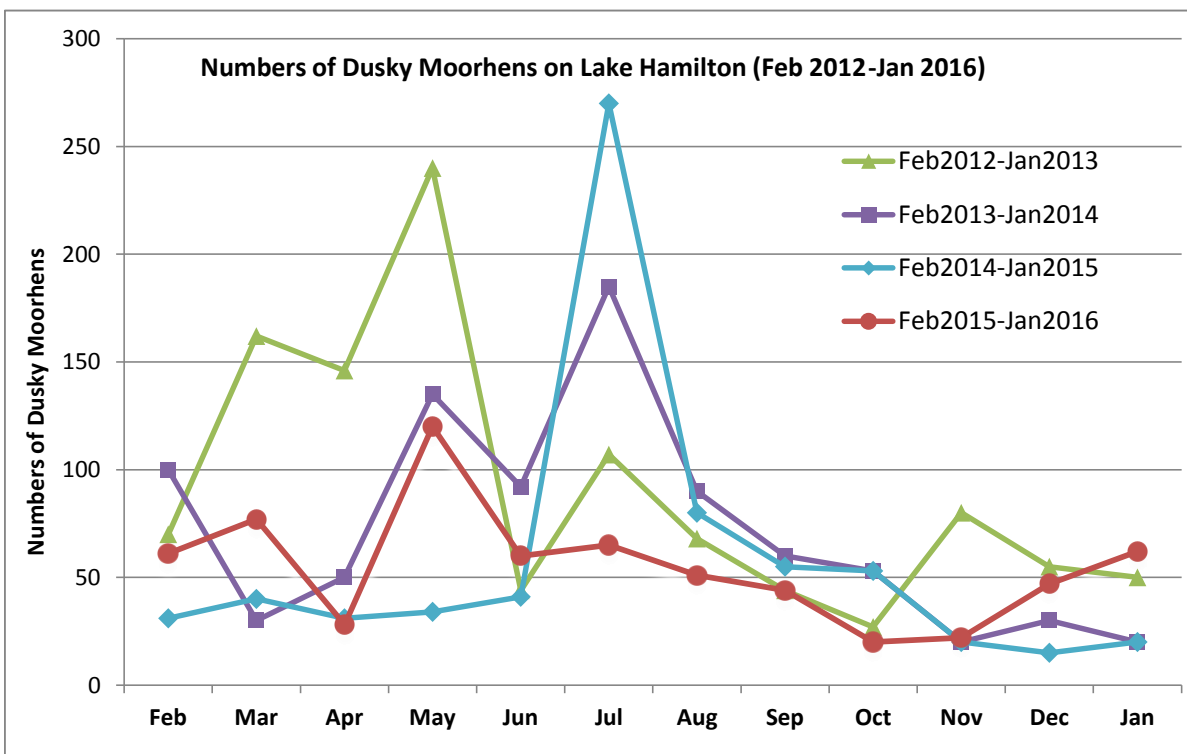

**HFNC MONTHLY SURVEY OF LAKE HAMILTON'S WATERBIRD SPECIES NUMBERS
2012-2015**

Monthly survey of Eurasian Coot numbers on Lake Hamilton (Feb 2012-Jan 2016)

Year	Feb	Mar	Apr	May	Jun	Jul	Aug	Sep	Oct	Nov	Dec	Jan
Feb12-Jan13	610	31	82	210	98	35	150	10	68	230	800	1900
Feb13-Jan14	3600	3000	2850	110	100	75	170	50	30	60	120	230
Feb14-Jan15	700	1500	1300	2200	1100	175	325	245	255	410	690	1990
Feb15-Jan16	520	1015	1450	2600	3600	1800	2200	610	480	650	980	1700

Monthly survey of cormorant numbers on Lake Hamilton (Feb 2012-Jan 2016)

Year	Feb	Mar	Apr	May	Jun	Jul	Aug	Sep	Oct	Nov	Dec	Jan
Feb12-Jan13	49	24	32	43	5	1	4	3	2	14	40	11
Feb13-Jan14	32	88	88	8	1	1	3	11	4	4	0	47
Feb14-Jan15	62	190	71	22	20	0	1	4	8	21	75	88
Feb15-Jan16	62	116	94	26	2	7	1	3	26	7	29	63

Monthly survey of duck numbers on Lake Hamilton (Feb 2012-Jan 2016)

Year	Feb	Mar	Apr	May	Jun	Jul	Aug	Sep	Oct	Nov	Dec	Jan
Feb12-Jan13	64	63	56	63	35	16	23	7	6	161	243	360
Feb13-Jan14	190	220	178	100	58	41	34	32	13	35	48	109
Feb14-Jan15	246	164	207	158	26	14	27	29	14	109	126	138
Feb15-Jan16	237	318	194	243	122	13	15	39	66	221	279	453

Monthly survey of Dusky Moorhen numbers on Lake Hamilton (Feb 2012-Jan 2016)

Year	Feb	Mar	Apr	May	Jun	Jul	Aug	Sep	Oct	Nov	Dec	Jan
Feb12-Jan13	70	162	146	240	44	107	68	44	27	80	55	50
Feb13-Jan14	100	30	50	135	92	185	90	60	53	20	30	20
Feb14-Jan15	31	40	31	34	41	270	80	55	53	20	15	20
Feb15-Jan16	61	77	28	120	60	65	51	44	20	22	47	62