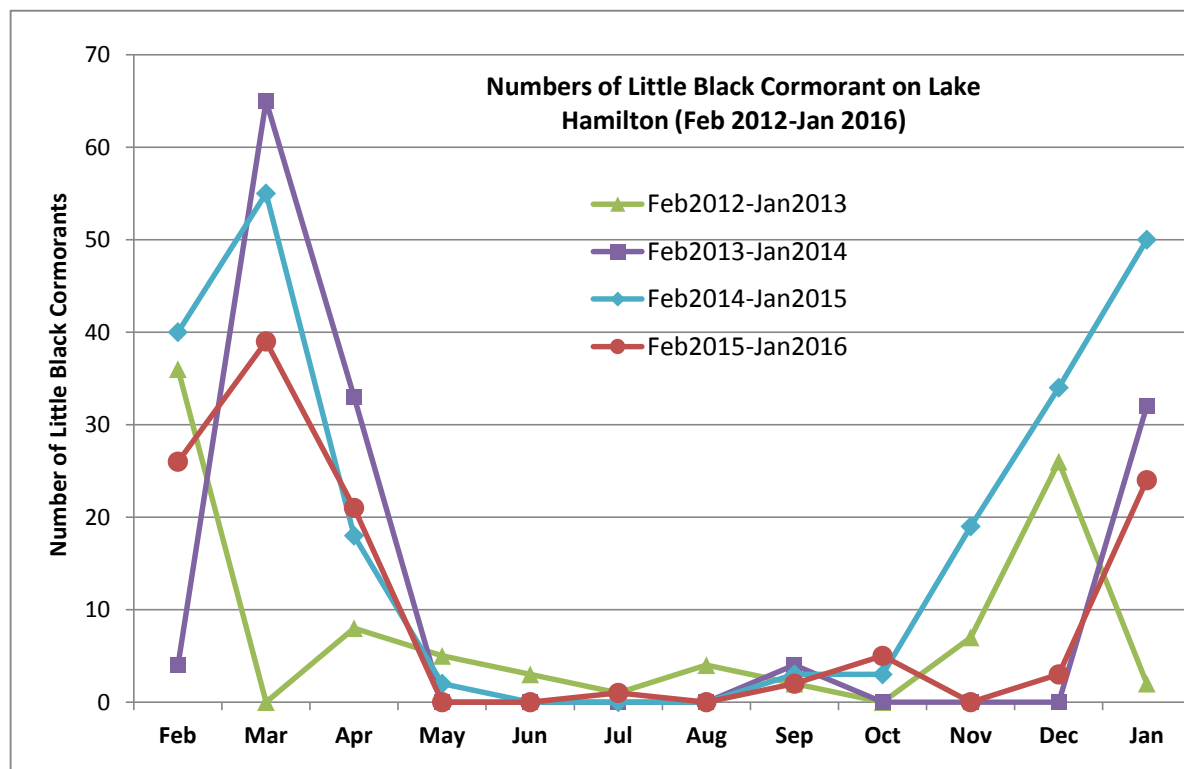

Monthly survey of Little Black Cormorant numbers on Lake Hamilton (Feb 2012-Jan 2016)

Year	Feb	Mar	Apr	May	Jun	Jul	Aug	Sep	Oct	Nov	Dec	Jan
Feb12-Jan13	36	0	8	5	3	1	4	2	0	7	26	2
Feb13-Jan14	4	65	33	0	0	0	0	4	0	0	0	32
Feb14-Jan15	40	55	18	2	0	0	0	3	3	19	34	50
Feb15-Jan16	26	39	21	0	0	1	0	2	5	0	3	24