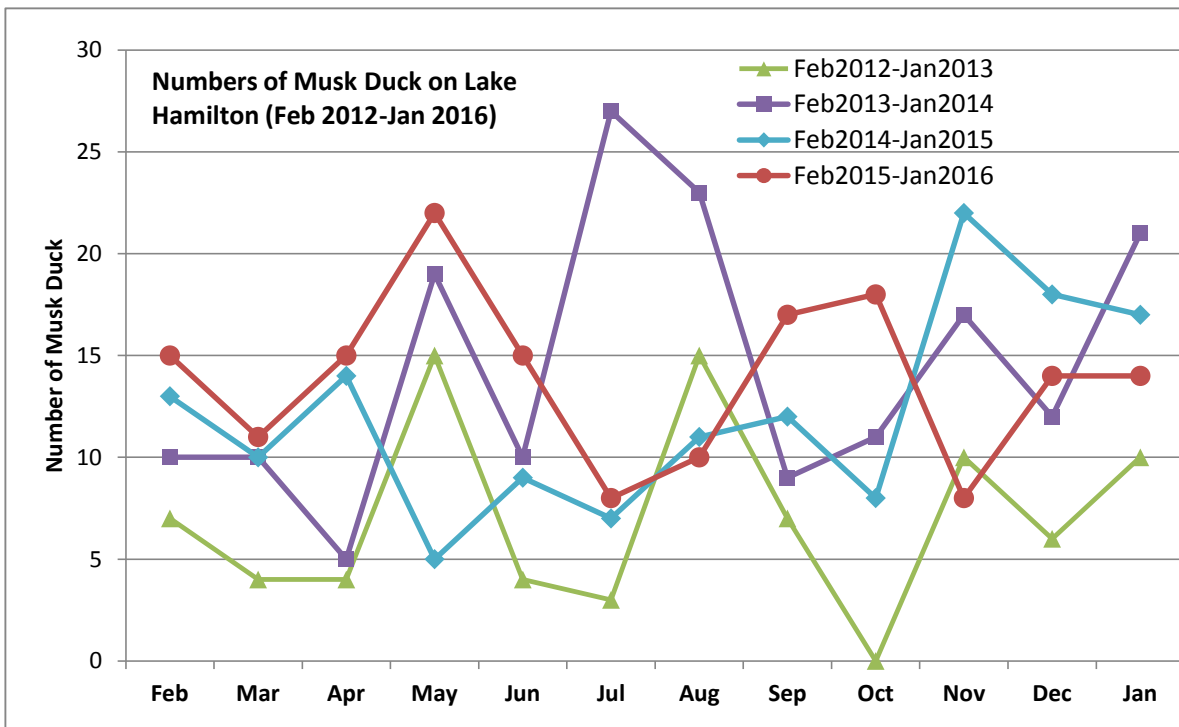

Monthly survey of Purple Swamphen numbers on Lake Hamilton (Feb 2012-Jan 2016)

Year	Feb	Mar	Apr	May	Jun	Jul	Aug	Sep	Oct	Nov	Dec	Jan
Feb12-Jan13	14	24	26	34	16	25	21	28	47	20	13	40
Feb13-Jan14	80	70	65	52	65	62	38	33	31	7	8	28
Feb14-Jan15	26	50	45	36	50	135	25	41	28	12	14	23
Feb15-Jan16	33	66	23	65	60	52	32	36	20	15	38	30

Monthly survey of Black Swan numbers on Lake Hamilton (Feb 2012-Jan 2016)

Year	Feb	Mar	Apr	May	Jun	Jul	Aug	Sep	Oct	Nov	Dec	Jan
Feb12-Jan13	0	41	19	3	0	0	0	0	0	0	2	15
Feb13-Jan14	135	150	12	16	8	4	3	0	0	0	0	0
Feb14-Jan15	19	110	118	16	4	0	3	0	0	0	0	11
Feb15-Jan16	0	3	6	39	1	0	0	0	2	16	0	4

Monthly survey of Pacific Black Duck numbers on Lake Hamilton (Feb 2012-Jan 2016)

Year	Feb	Mar	Apr	May	Jun	Jul	Aug	Sep	Oct	Nov	Dec	Jan
Feb12-Jan13	44	58	52	48	31	13	7	0	4	17	52	120
Feb13-Jan14	120	145	90	40	17	10	10	5	0	18	36	34
Feb14-Jan15	155	95	180	140	7	5	11	5	5	48	80	100
Feb15-Jan16	210	286	160	170	105	1	3	12	30	117	137	340

Monthly survey of Musk Duck numbers on Lake Hamilton (Feb 2012-Jan2016)

Year	Feb	Mar	Apr	May	Jun	Jul	Aug	Sep	Oct	Nov	Dec	Jan
Feb12-Jan13	7	4	4	15	4	3	15	7	0	10	6	10
Feb13-Jan14	10	10	5	19	10	27	23	9	11	17	12	21
Feb14-Jan15	13	10	14	5	9	7	11	12	8	22	18	17
Feb15-Jan16	15	11	15	22	15	8	10	17	18	8	14	14