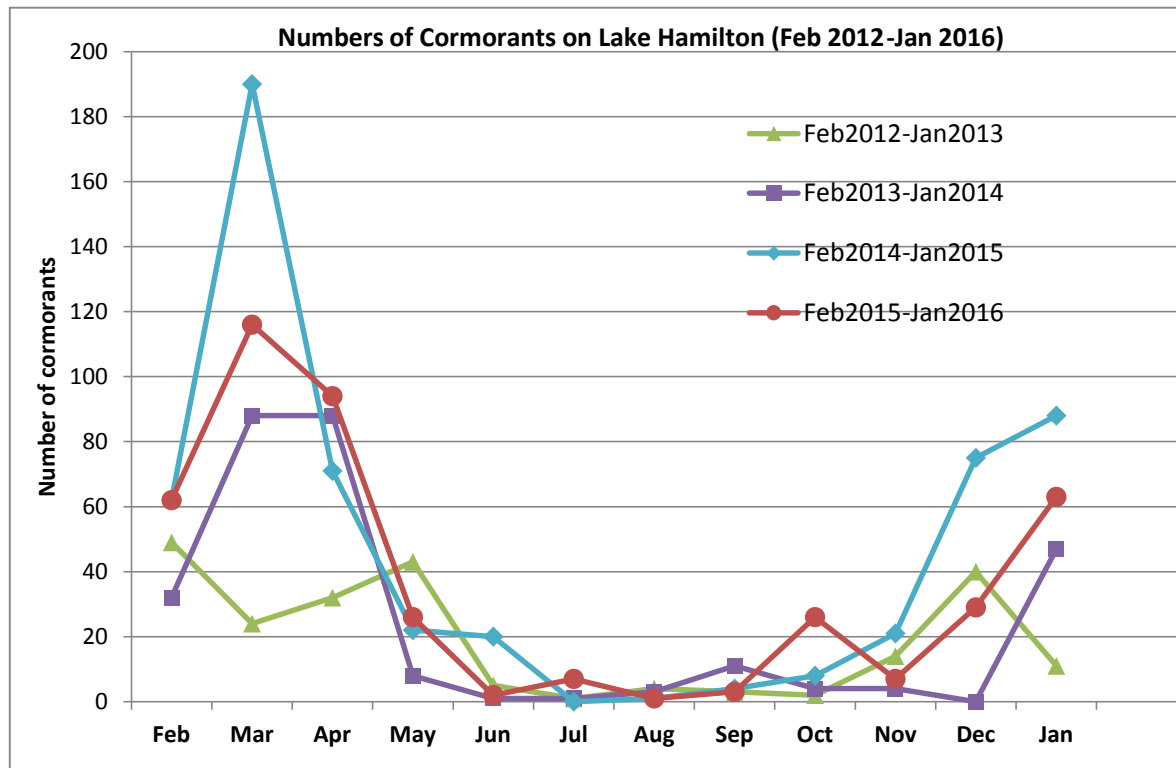

**HFNC MONTHLY SURVEY OF LAKE HAMILTON'S WATERBIRD SPECIES NUMBERS
2012-2015**

Monthly survey of Eurasian Coot numbers on Lake Hamilton (Feb 2012-Jan 2016)

Year	Feb	Mar	Apr	May	Jun	Jul	Aug	Sep	Oct	Nov	Dec	Jan
Feb12-Jan13	610	31	82	210	98	35	150	10	68	230	800	1900
Feb13-Jan14	3600	3000	2850	110	100	75	170	50	30	60	120	230
Feb14-Jan15	700	1500	1300	2200	1100	175	325	245	255	410	690	1990
Feb15-Jan16	520	1015	1450	2600	3600	1800	2200	610	480	650	980	1700

Monthly survey of cormorant numbers on Lake Hamilton (Feb 2012-Jan 2016)

Year	Feb	Mar	Apr	May	Jun	Jul	Aug	Sep	Oct	Nov	Dec	Jan
Feb12-Jan13	49	24	32	43	5	1	4	3	2	14	40	11
Feb13-Jan14	32	88	88	8	1	1	3	11	4	4	0	47
Feb14-Jan15	62	190	71	22	20	0	1	4	8	21	75	88
Feb15-Jan16	62	116	94	26	2	7	1	3	26	7	29	63

Monthly survey of duck numbers on Lake Hamilton (Feb 2012-Jan 2016)

Year	Feb	Mar	Apr	May	Jun	Jul	Aug	Sep	Oct	Nov	Dec	Jan
Feb12-Jan13	64	63	56	63	35	16	23	7	6	161	243	360
Feb13-Jan14	190	220	178	100	58	41	34	32	13	35	48	109
Feb14-Jan15	246	164	207	158	26	14	27	29	14	109	126	138
Feb15-Jan16	237	318	194	243	122	13	15	39	66	221	279	453