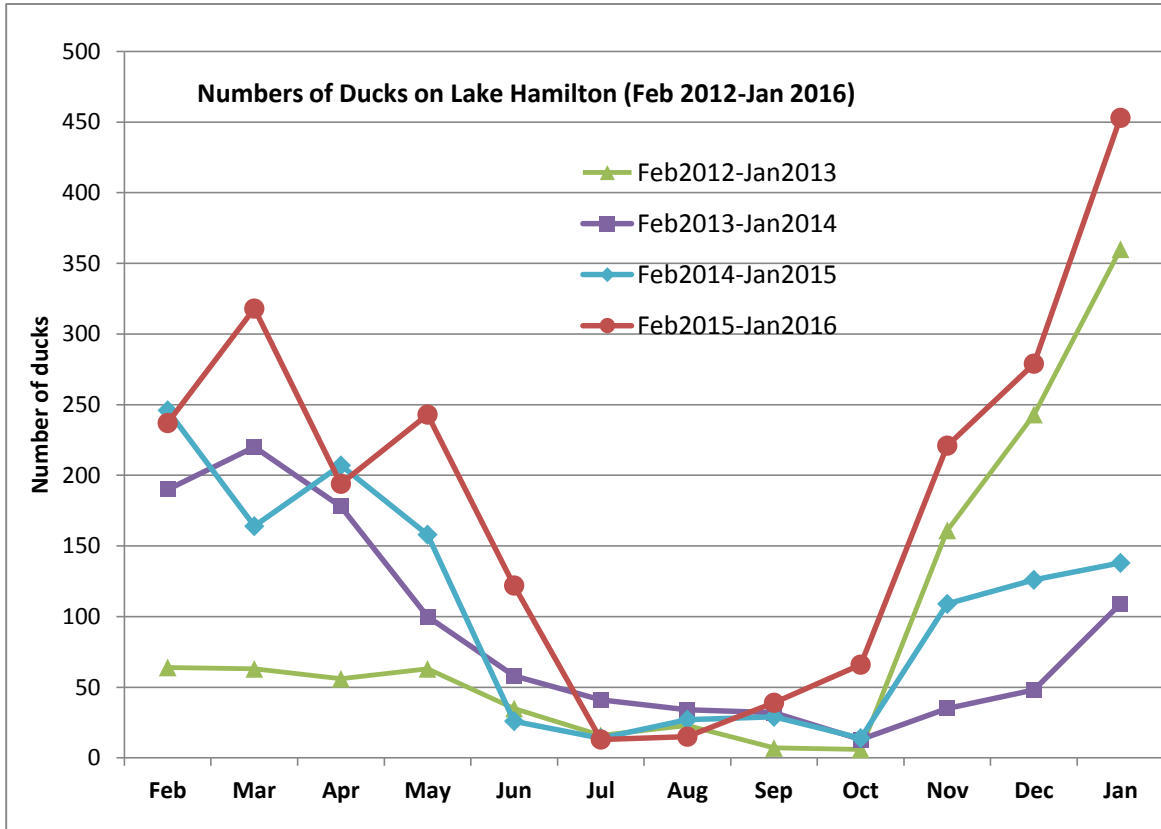

**HFNC MONTHLY SURVEY OF LAKE HAMILTON'S WATERBIRD SPECIES NUMBERS
2012-2015**

Monthly survey of Eurasian Coot numbers on Lake Hamilton (Feb 2012-Jan 2016)

Year	Feb	Mar	Apr	May	Jun	Jul	Aug	Sep	Oct	Nov	Dec	Jan
Feb12-Jan13	610	31	82	210	98	35	150	10	68	230	800	1900
Feb13-Jan14	3600	3000	2850	110	100	75	170	50	30	60	120	230
Feb14-Jan15	700	1500	1300	2200	1100	175	325	245	255	410	690	1990
Feb15-Jan16	520	1015	1450	2600	3600	1800	2200	610	480	650	980	1700

Monthly survey of cormorant numbers on Lake Hamilton (Feb 2012-Jan 2016)

Year	Feb	Mar	Apr	May	Jun	Jul	Aug	Sep	Oct	Nov	Dec	Jan
Feb12-Jan13	49	24	32	43	5	1	4	3	2	14	40	11
Feb13-Jan14	32	88	88	8	1	1	3	11	4	4	0	47
Feb14-Jan15	62	190	71	22	20	0	1	4	8	21	75	88
Feb15-Jan16	62	116	94	26	2	7	1	3	26	7	29	63

Monthly survey of duck numbers on Lake Hamilton (Feb 2012-Jan 2016)

Year	Feb	Mar	Apr	May	Jun	Jul	Aug	Sep	Oct	Nov	Dec	Jan
Feb12-Jan13	64	63	56	63	35	16	23	7	6	161	243	360
Feb13-Jan14	190	220	178	100	58	41	34	32	13	35	48	109
Feb14-Jan15	246	164	207	158	26	14	27	29	14	109	126	138
Feb15-Jan16	237	318	194	243	122	13	15	39	66	221	279	453