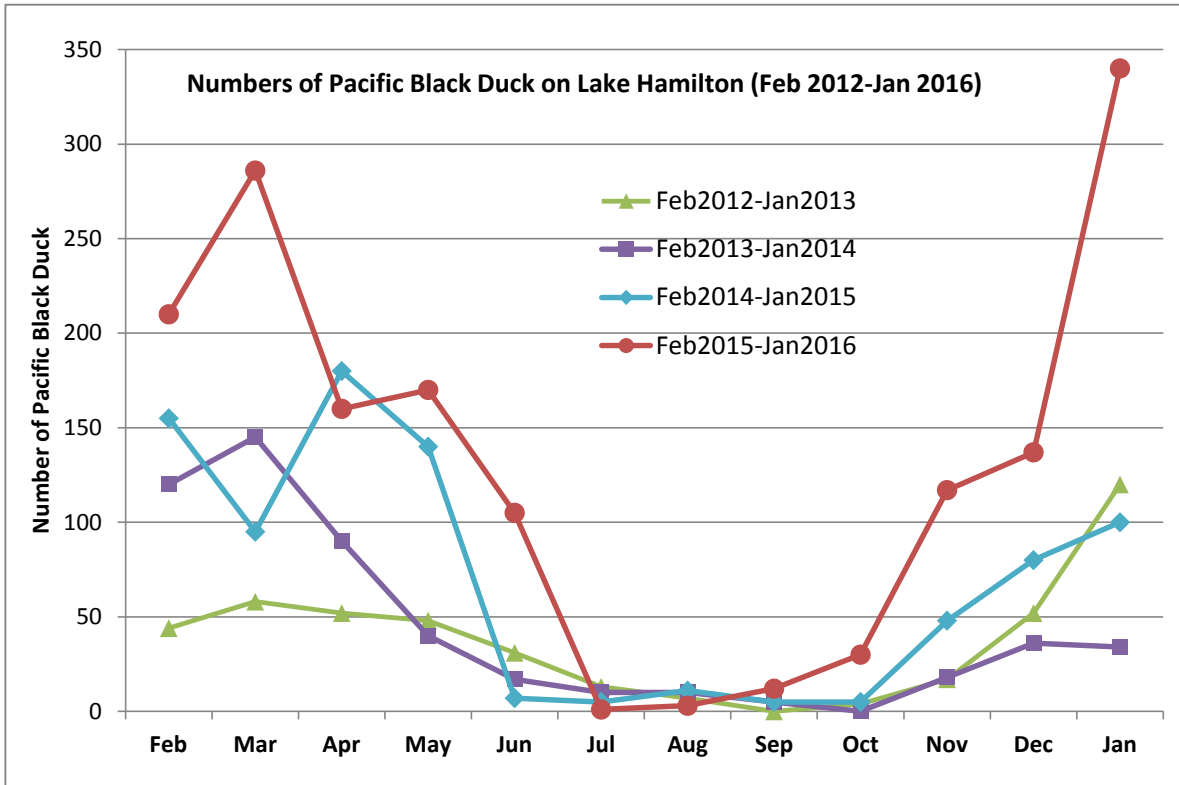

Monthly survey of Pacific Black Duck numbers on Lake Hamilton (Feb 2012-Jan 2016)

Year	Feb	Mar	Apr	May	Jun	Jul	Aug	Sep	Oct	Nov	Dec	Jan
Feb12-Jan13	44	58	52	48	31	13	7	0	4	17	52	120
Feb13-Jan14	120	145	90	40	17	10	10	5	0	18	36	34
Feb14-Jan15	155	95	180	140	7	5	11	5	5	48	80	100
Feb15-Jan16	210	286	160	170	105	1	3	12	30	117	137	340