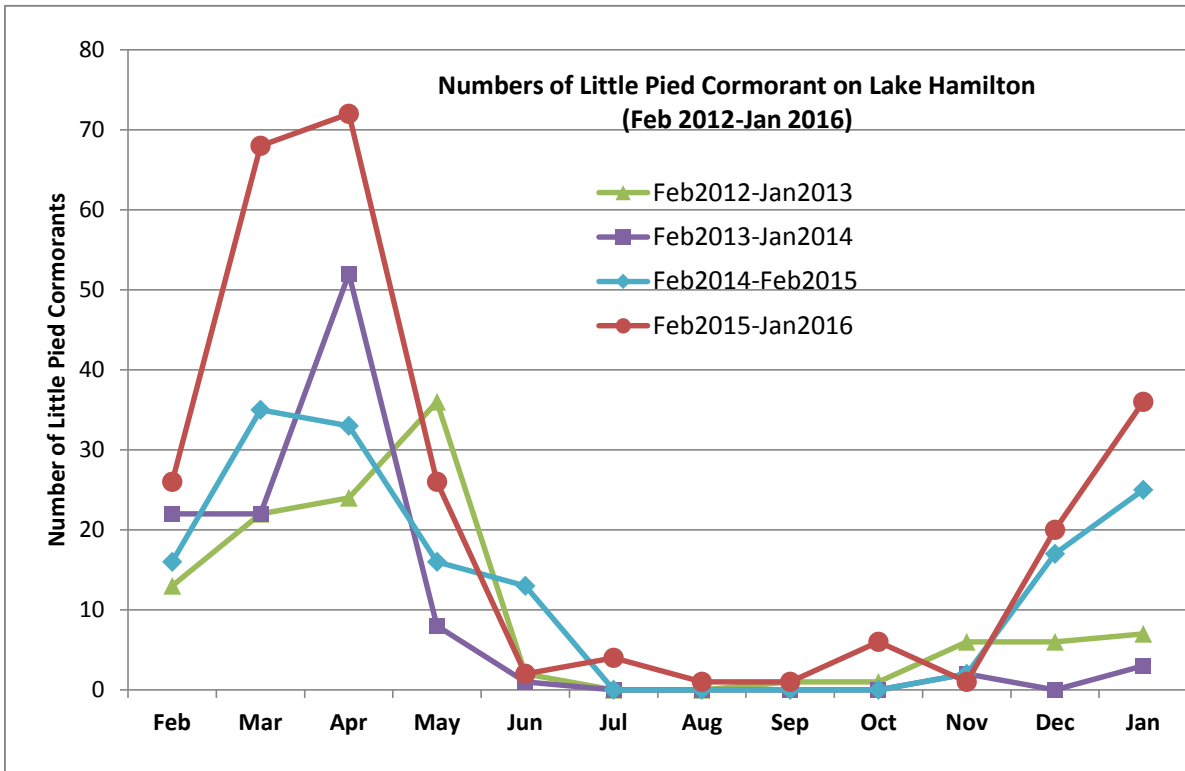

Monthly survey of Little Pied Cormorant numbers on Lake Hamilton (Feb 2012-Jan 2016)

Year	Feb	Mar	Apr	May	Jun	Jul	Aug	Sep	Oct	Nov	Dec	Jan
Feb12-Jan13	13	22	24	36	2	0	0	1	1	6	6	7
Feb13-Jan14	22	22	52	8	1	0	0	0	0	2	0	3
Feb14-Jan15	16	35	33	16	13	0	0	0	0	2	17	25
Feb15-Jan16	26	68	72	26	2	4	1	1	6	1	20	36