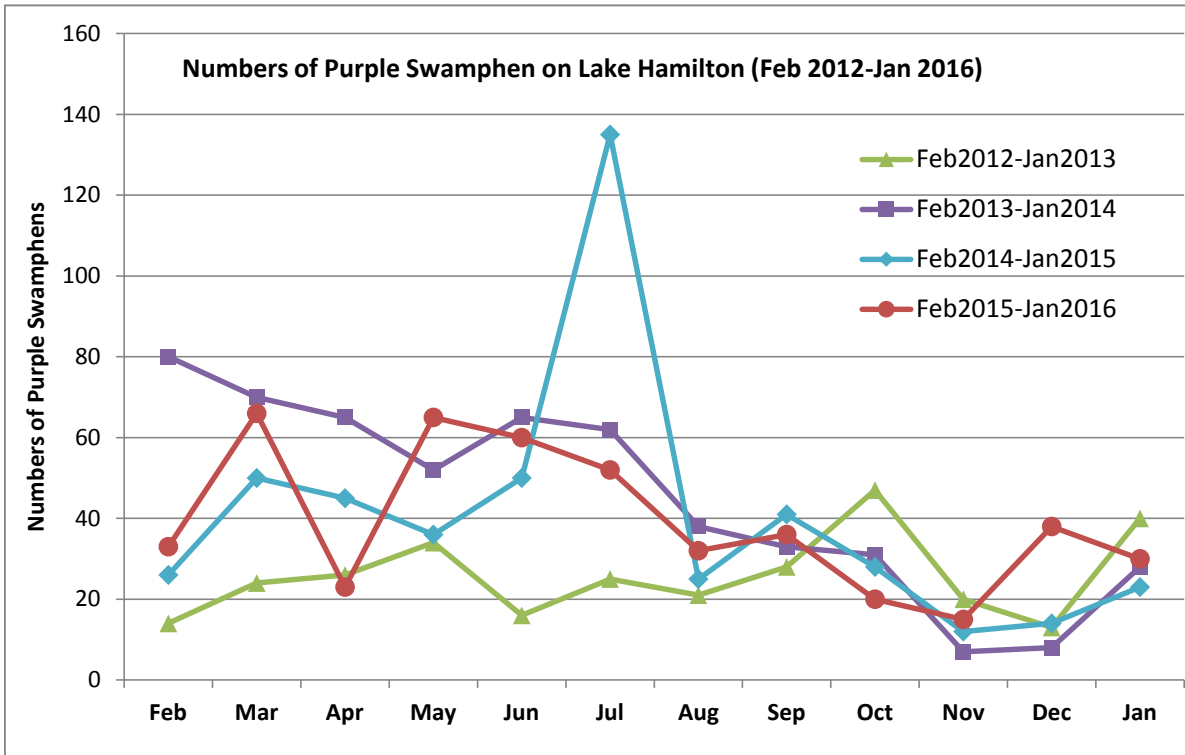

Monthly survey of cormorant numbers on Lake Hamilton (Feb 2012-Jan 2016)

Year	Feb	Mar	Apr	May	Jun	Jul	Aug	Sep	Oct	Nov	Dec	Jan
Feb12-Jan13	49	24	32	43	5	1	4	3	2	14	40	11
Feb13-Jan14	32	88	88	8	1	1	3	11	4	4	0	47
Feb14-Jan15	62	190	71	22	20	0	1	4	8	21	75	88
Feb15-Jan16	62	116	94	26	2	7	1	3	26	7	29	63

Monthly survey of duck numbers on Lake Hamilton (Feb 2012-Jan 2016)

Year	Feb	Mar	Apr	May	Jun	Jul	Aug	Sep	Oct	Nov	Dec	Jan
Feb12-Jan13	64	63	56	63	35	16	23	7	6	161	243	360
Feb13-Jan14	190	220	178	100	58	41	34	32	13	35	48	109
Feb14-Jan15	246	164	207	158	26	14	27	29	14	109	126	138
Feb15-Jan16	237	318	194	243	122	13	15	39	66	221	279	453

Monthly survey of Dusky Moorhen numbers on Lake Hamilton (Feb 2012-Jan 2016)

Year	Feb	Mar	Apr	May	Jun	Jul	Aug	Sep	Oct	Nov	Dec	Jan
Feb12-Jan13	70	162	146	240	44	107	68	44	27	80	55	50
Feb13-Jan14	100	30	50	135	92	185	90	60	53	20	30	20
Feb14-Jan15	31	40	31	34	41	270	80	55	53	20	15	20
Feb15-Jan16	61	77	28	120	60	65	51	44	20	22	47	62

Monthly survey of Purple Swamphen numbers on Lake Hamilton (Feb 2012-Jan 2016)

Year	Feb	Mar	Apr	May	Jun	Jul	Aug	Sep	Oct	Nov	Dec	Jan
Feb12-Jan13	14	24	26	34	16	25	21	28	47	20	13	40
Feb13-Jan14	80	70	65	52	65	62	38	33	31	7	8	28
Feb14-Jan15	26	50	45	36	50	135	25	41	28	12	14	23
Feb15-Jan16	33	66	23	65	60	52	32	36	20	15	38	30