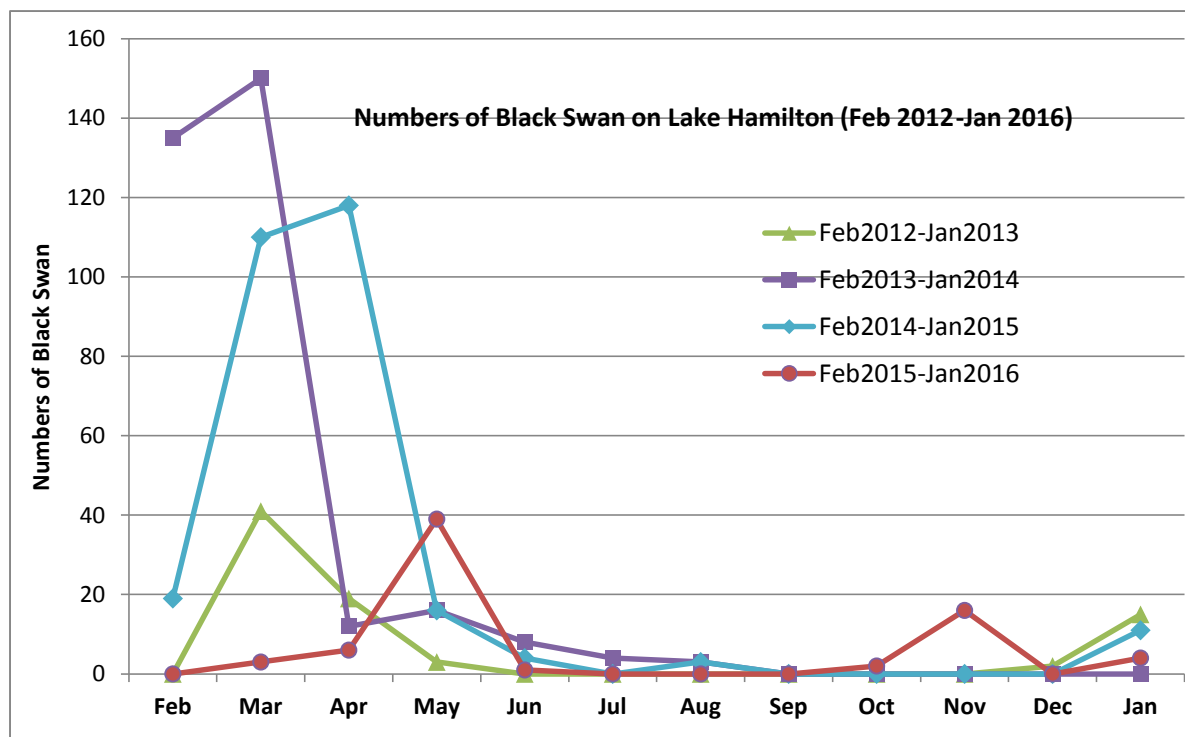

Monthly survey of Black Swan numbers on Lake Hamilton (Feb 2012-Jan 2016)

Year	Feb	Mar	Apr	May	Jun	Jul	Aug	Sep	Oct	Nov	Dec	Jan
Feb12-Jan13	0	41	19	3	0	0	0	0	0	0	2	15
Feb13-Jan14	135	150	12	16	8	4	3	0	0	0	0	0
Feb14-Jan15	19	110	118	16	4	0	3	0	0	0	0	11
Feb15-Jan16	0	3	6	39	1	0	0	0	2	16	0	4