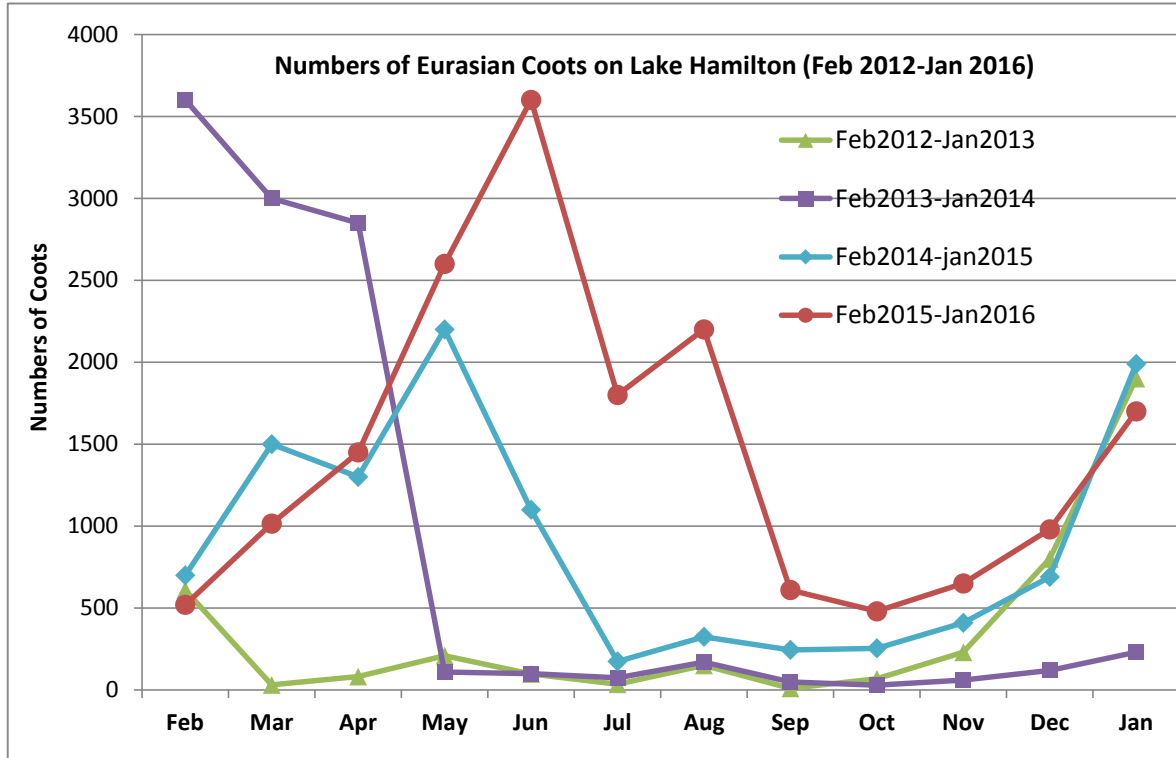

**HFNC MONTHLY SURVEY OF LAKE HAMILTON'S WATERBIRD SPECIES NUMBERS
2012-2015**

Monthly survey of Eurasian Coot numbers on Lake Hamilton (Feb 2012-Jan 2016)

Year	Feb	Mar	Apr	May	Jun	Jul	Aug	Sep	Oct	Nov	Dec	Jan
Feb12-Jan13	610	31	82	210	98	35	150	10	68	230	800	1900
Feb13-Jan14	3600	3000	2850	110	100	75	170	50	30	60	120	230
Feb14-Jan15	700	1500	1300	2200	1100	175	325	245	255	410	690	1990
Feb15-Jan16	520	1015	1450	2600	3600	1800	2200	610	480	650	980	1700