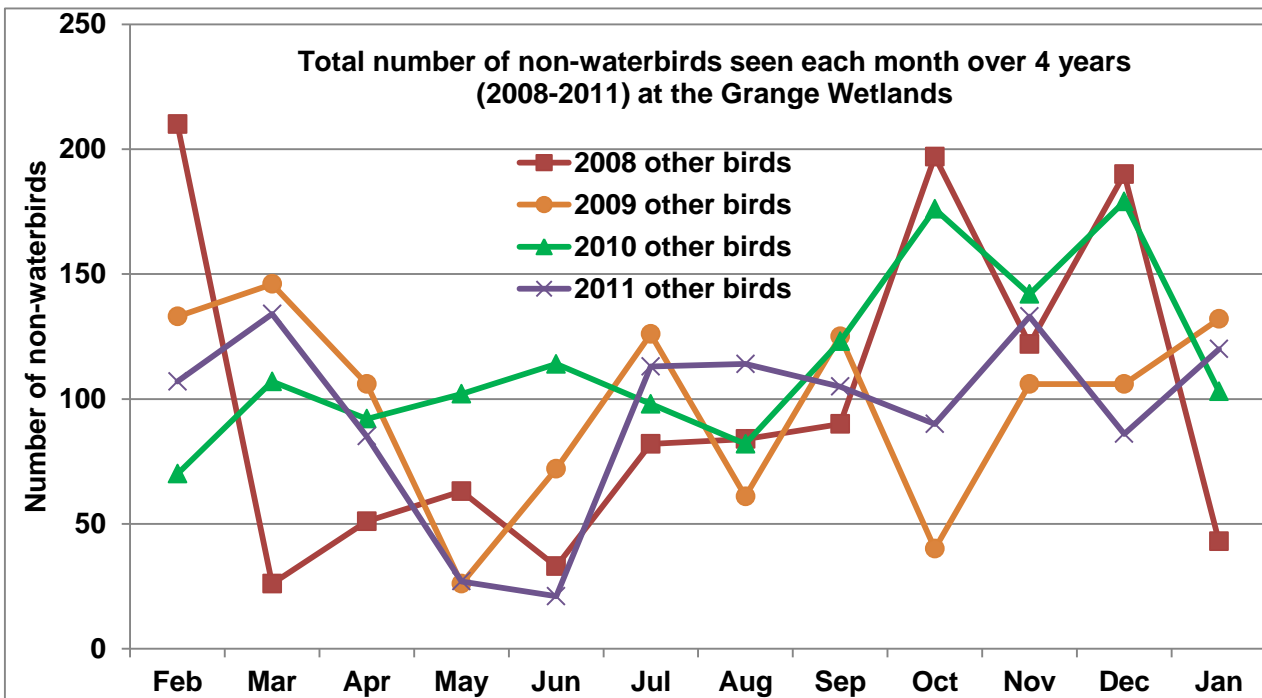

**HFNC Hamilton Grange wetland bird surveys:  
number of waterbirds & other birds seen monthly from March 2006 to Feb 2012**

Year	Mar	Apr	May	Jun	Jul	Aug	Sep	Oct	Nov	Dec	Jan	Feb
2006	25	27	26	25	23	25	31	34	31	34	34	31
2007	29	23	21	25	23	20	27	25	33	34	31	35
2008	21	27	28	19	27	33	28	35	34	37	27	30
2009	36	37	21	33	29	23	31	20	20	32	37	29
2010	30	25	28	23	25	23	27	32	30	26	24	28
2011	26	23	22	17	27	26	30	30	38	32	32	32

**Total number of birds seen at each month for 4 years (Mar 2008-Feb 2012)**

Year	Mar	Apr	May	Jun	Jul	Aug	Sep	Oct	Nov	Dec	Jan	Feb
2008	231	196	225	157	195	186	205	372	319	410	379	371
2009	459	362	343	207	227	132	202	97	168	233	294	215
2010	294	304	230	266	194	161	183	246	191	272	183	207
2011	219	188	148	133	246	185	248	245	365	429	351	388

**No. of birds of all species in 2 categories seen monthly for 4 years (Feb 2008-Jan 2012)**

Year	Group	Feb	Mar	Apr	May	Jun	Jul	Aug	Sep	Oct	Nov	Dec	Jan
08	wbird	236	205	144	162	124	108	100	113	174	193	218	336
09	wbird	237	308	251	317	133	101	71	74	57	60	115	160
10	wbird	145	186	206	128	140	96	79	60	65	46	93	71
11	wbird	100	85	103	121	112	133	71	143	155	232	343	231
08	other	210	26	51	63	33	82	84	90	197	122	190	43
09	other	133	146	106	26	72	126	61	125	40	106	106	132
10	other	70	107	92	102	114	98	82	123	176	142	179	103
11	other	107	134	85	27	21	113	114	105	90	133	86	120

Number of Waterbird species seen from Mar 2006-Jan 2012

Year	Mar	Apr	May	Jun	Jul	Aug	Sep	Oct	Nov	Dec	Jan	Feb
2006	17	14	16	15	15	18	18	21	18	21	23	17
2007	15	12	12	11	10	9	14	14	14	17	17	16
2008	14	15	14	12	12	15	13	17	18	19	16	15
2009	17	19	15	18	17	13	11	10	16	13	16	15
2010	16	13	13	11	13	12	11	14	11	10	8	14
2011	10	8	10	10	10	10	14	17	19	15	14	16