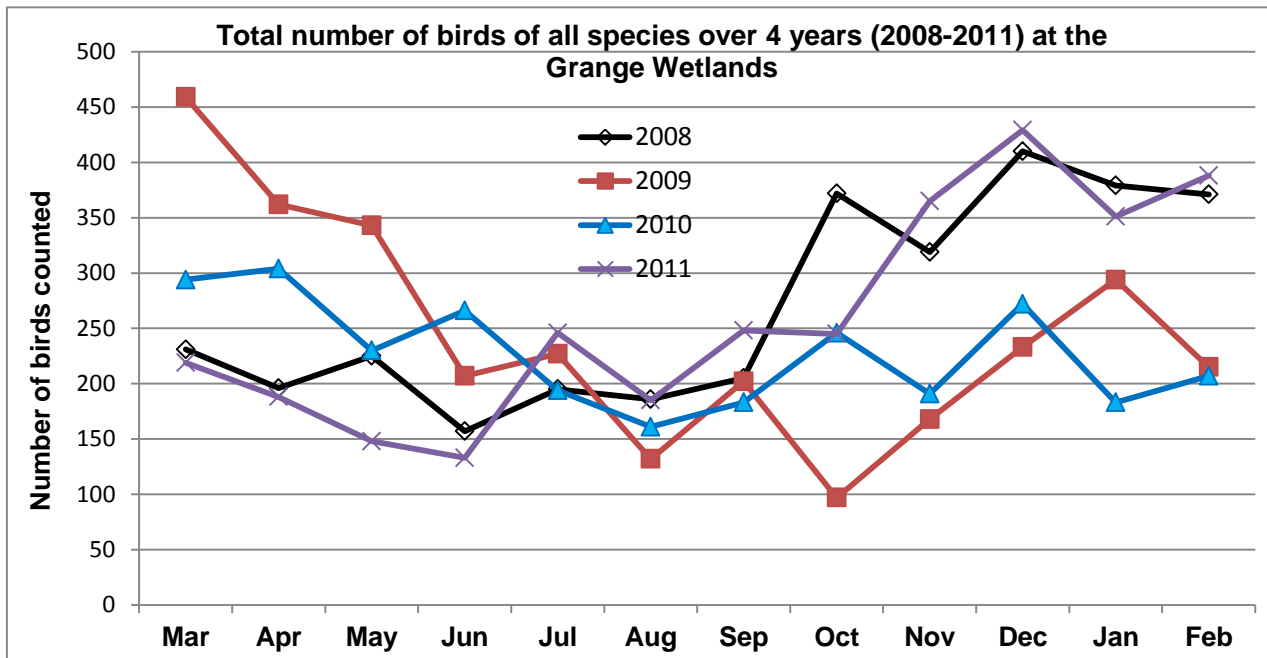

**HFNC Hamilton Grange wetland bird surveys:  
number of waterbirds & other birds seen monthly from March 2006 to Feb 2012**

Year	Mar	Apr	May	Jun	Jul	Aug	Sep	Oct	Nov	Dec	Jan	Feb
2006	25	27	26	25	23	25	31	34	31	34	34	31
2007	29	23	21	25	23	20	27	25	33	34	31	35
2008	21	27	28	19	27	33	28	35	34	37	27	30
2009	36	37	21	33	29	23	31	20	20	32	37	29
2010	30	25	28	23	25	23	27	32	30	26	24	28
2011	26	23	22	17	27	26	30	30	38	32	32	32

**Total number of birds seen at each month for 4 years (Mar 2008-Feb 2012)**

Year	Mar	Apr	May	Jun	Jul	Aug	Sep	Oct	Nov	Dec	Jan	Feb
2008	231	196	225	157	195	186	205	372	319	410	379	371
2009	459	362	343	207	227	132	202	97	168	233	294	215
2010	294	304	230	266	194	161	183	246	191	272	183	207
2011	219	188	148	133	246	185	248	245	365	429	351	388

**No. of birds of all species in 2 categories seen monthly for 4 years (Feb 2008-Jan 2012)**

Year	Group	Feb	Mar	Apr	May	Jun	Jul	Aug	Sep	Oct	Nov	Dec	Jan
08	wbird	236	205	144	162	124	108	100	113	174	193	218	336
09	wbird	237	308	251	317	133	101	71	74	57	60	115	160
10	wbird	145	186	206	128	140	96	79	60	65	46	93	71
11	wbird	100	85	103	121	112	133	71	143	155	232	343	231
08	other	210	26	51	63	33	82	84	90	197	122	190	43
09	other	133	146	106	26	72	126	61	125	40	106	106	132
10	other	70	107	92	102	114	98	82	123	176	142	179	103
11	other	107	134	85	27	21	113	114	105	90	133	86	120

Number of other species seen from Mar 2006-Jan 2012

2006	8	13	10	10	8	7	13	13	13	13	11	14
2007	14	11	9	14	13	11	12	11	19	17	14	19
2008	7	12	14	7	15	17	15	17	15	17	11	15
2009	19	17	6	15	11	10	19	10	15	7	20	14
2010	14	11	15	12	11	10	15	17	18	15	15	14
2011	15	15	11	7	16	15	15	12	18	17	18	15