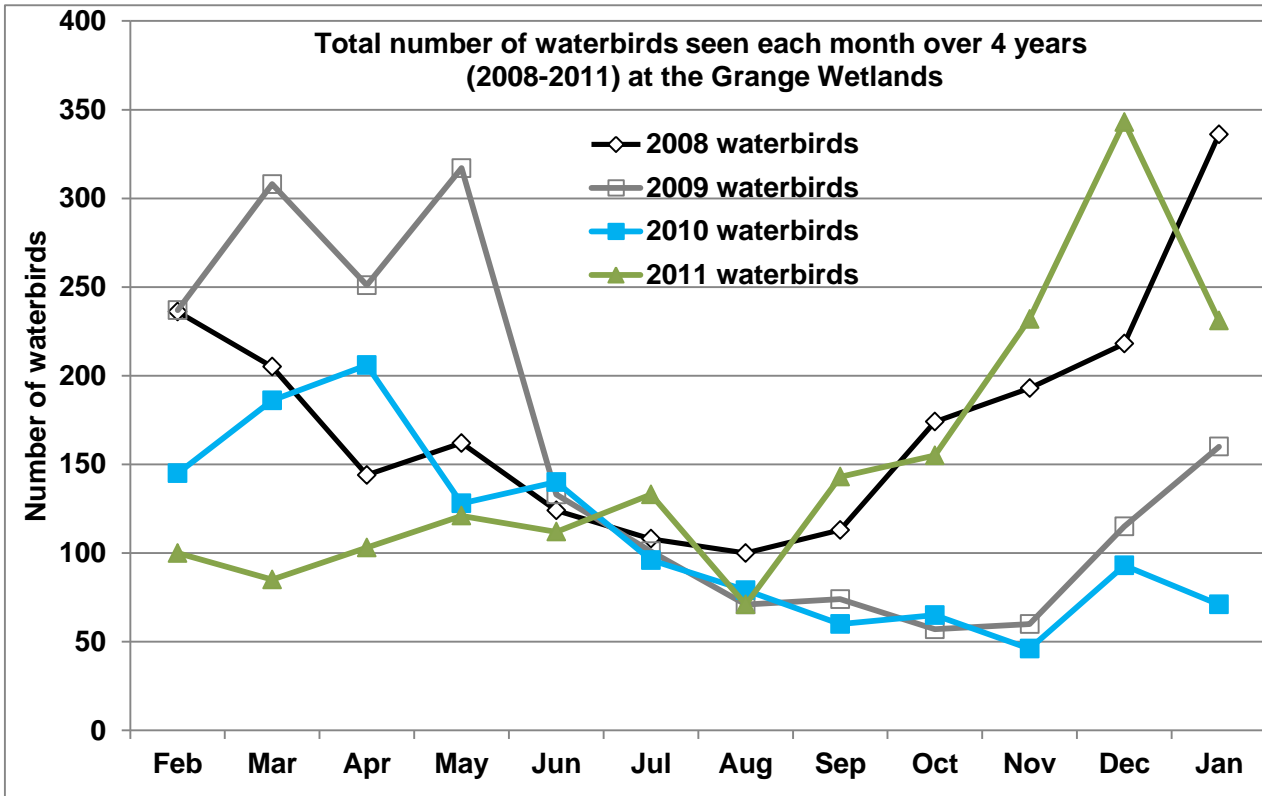

**HFNC Hamilton Grange wetland bird surveys:  
number of waterbirds & other birds seen monthly from March 2006 to Feb 2012**

Year	Mar	Apr	May	Jun	Jul	Aug	Sep	Oct	Nov	Dec	Jan	Feb
2006	25	27	26	25	23	25	31	34	31	34	34	31
2007	29	23	21	25	23	20	27	25	33	34	31	35
2008	21	27	28	19	27	33	28	35	34	37	27	30
2009	36	37	21	33	29	23	31	20	20	32	37	29
2010	30	25	28	23	25	23	27	32	30	26	24	28
2011	26	23	22	17	27	26	30	30	38	32	32	32

**Total number of birds seen at each month for 4 years (Mar 2008-Feb 2012)**

Year	Mar	Apr	May	Jun	Jul	Aug	Sep	Oct	Nov	Dec	Jan	Feb
2008	231	196	225	157	195	186	205	372	319	410	379	371
2009	459	362	343	207	227	132	202	97	168	233	294	215
2010	294	304	230	266	194	161	183	246	191	272	183	207
2011	219	188	148	133	246	185	248	245	365	429	351	388

**No. of birds of all species in 2 categories seen monthly for 4 years (Feb 2008-Jan 2012)**

Year	Group	Feb	Mar	Apr	May	Jun	Jul	Aug	Sep	Oct	Nov	Dec	Jan
08	wbird	236	205	144	162	124	108	100	113	174	193	218	336
09	wbird	237	308	251	317	133	101	71	74	57	60	115	160
10	wbird	145	186	206	128	140	96	79	60	65	46	93	71
11	wbird	100	85	103	121	112	133	71	143	155	232	343	231
08	other	210	26	51	63	33	82	84	90	197	122	190	43
09	other	133	146	106	26	72	126	61	125	40	106	106	132
10	other	70	107	92	102	114	98	82	123	176	142	179	103
11	other	107	134	85	27	21	113	114	105	90	133	86	120

Number of Waterbird species seen from Mar 2006-Jan 2012

Year	Mar	Apr	May	Jun	Jul	Aug	Sep	Oct	Nov	Dec	Jan	Feb
2006	17	14	16	15	15	18	18	21	18	21	23	17
2007	15	12	12	11	10	9	14	14	14	17	17	16
2008	14	15	14	12	12	15	13	17	18	19	16	15
2009	17	19	15	18	17	13	11	10	16	13	16	15
2010	16	13	13	11	13	12	11	14	11	10	8	14
2011	10	8	10	10	10	10	14	17	19	15	14	16