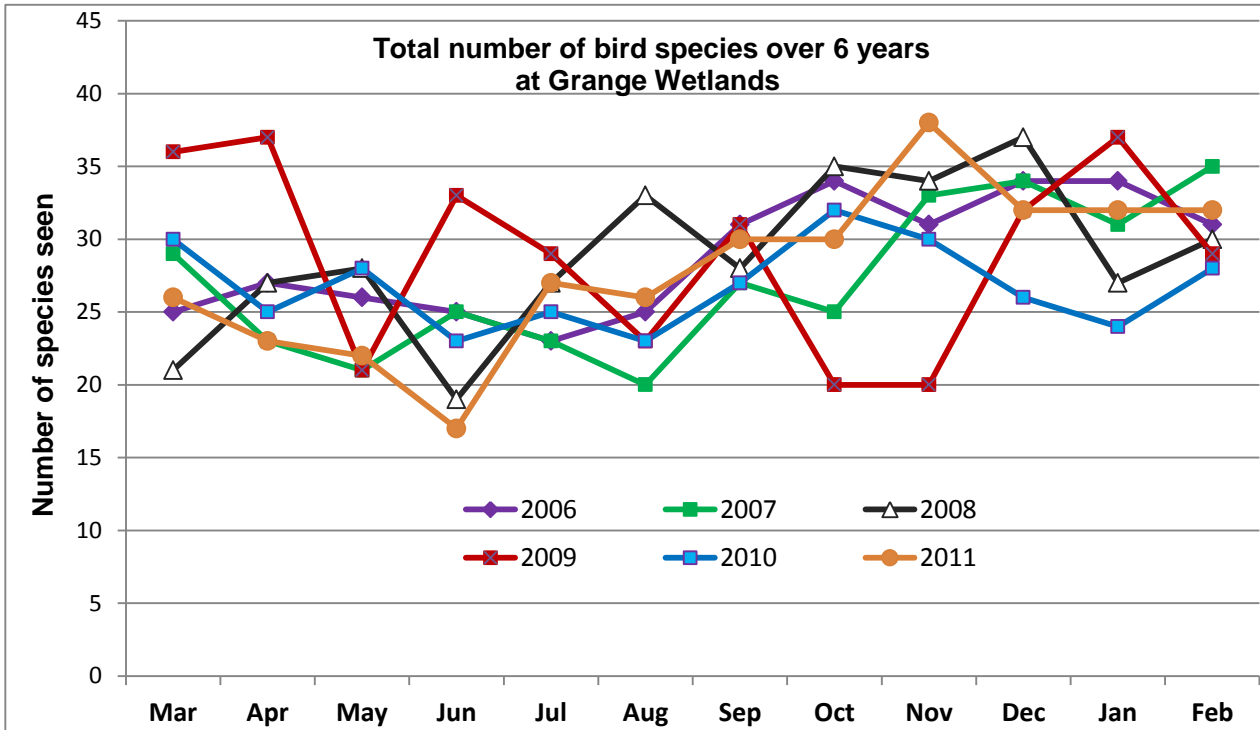

**HFNC Hamilton Grange wetland bird surveys:  
number of waterbirds & other birds seen monthly from March 2006 to Feb 2012**

Year	Mar	Apr	May	Jun	Jul	Aug	Sep	Oct	Nov	Dec	Jan	Feb
2006	25	27	26	25	23	25	31	34	31	34	34	31
2007	29	23	21	25	23	20	27	25	33	34	31	35
2008	21	27	28	19	27	33	28	35	34	37	27	30
2009	36	37	21	33	29	23	31	20	20	32	37	29
2010	30	25	28	23	25	23	27	32	30	26	24	28
2011	26	23	22	17	27	26	30	30	38	32	32	32

**Total number of birds seen at each month for 4 years (Mar 2008-Feb 2012)**

Year	Mar	Apr	May	Jun	Jul	Aug	Sep	Oct	Nov	Dec	Jan	Feb
2008	231	196	225	157	195	186	205	372	319	410	379	371
2009	459	362	343	207	227	132	202	97	168	233	294	215
2010	294	304	230	266	194	161	183	246	191	272	183	207
2011	219	188	148	133	246	185	248	245	365	429	351	388

**No. of birds of all species in 2 categories seen monthly for 4 years (Feb 2008-Jan 2012)**

Year	Group	Feb	Mar	Apr	May	Jun	Jul	Aug	Sep	Oct	Nov	Dec	Jan
08	wbird	236	205	144	162	124	108	100	113	174	193	218	336
09	wbird	237	308	251	317	133	101	71	74	57	60	115	160
10	wbird	145	186	206	128	140	96	79	60	65	46	93	71
11	wbird	100	85	103	121	112	133	71	143	155	232	343	231
08	other	210	26	51	63	33	82	84	90	197	122	190	43
09	other	133	146	106	26	72	126	61	125	40	106	106	132
10	other	70	107	92	102	114	98	82	123	176	142	179	103
11	other	107	134	85	27	21	113	114	105	90	133	86	120

Number of other species seen from Mar 2006-Jan 2012

2006	8	13	10	10	8	7	13	13	13	13	11	14
2007	14	11	9	14	13	11	12	11	19	17	14	19
2008	7	12	14	7	15	17	15	17	15	17	11	15
2009	19	17	6	15	11	10	19	10	15	7	20	14
2010	14	11	15	12	11	10	15	17	18	15	15	14
2011	15	15	11	7	16	15	15	12	18	17	18	15