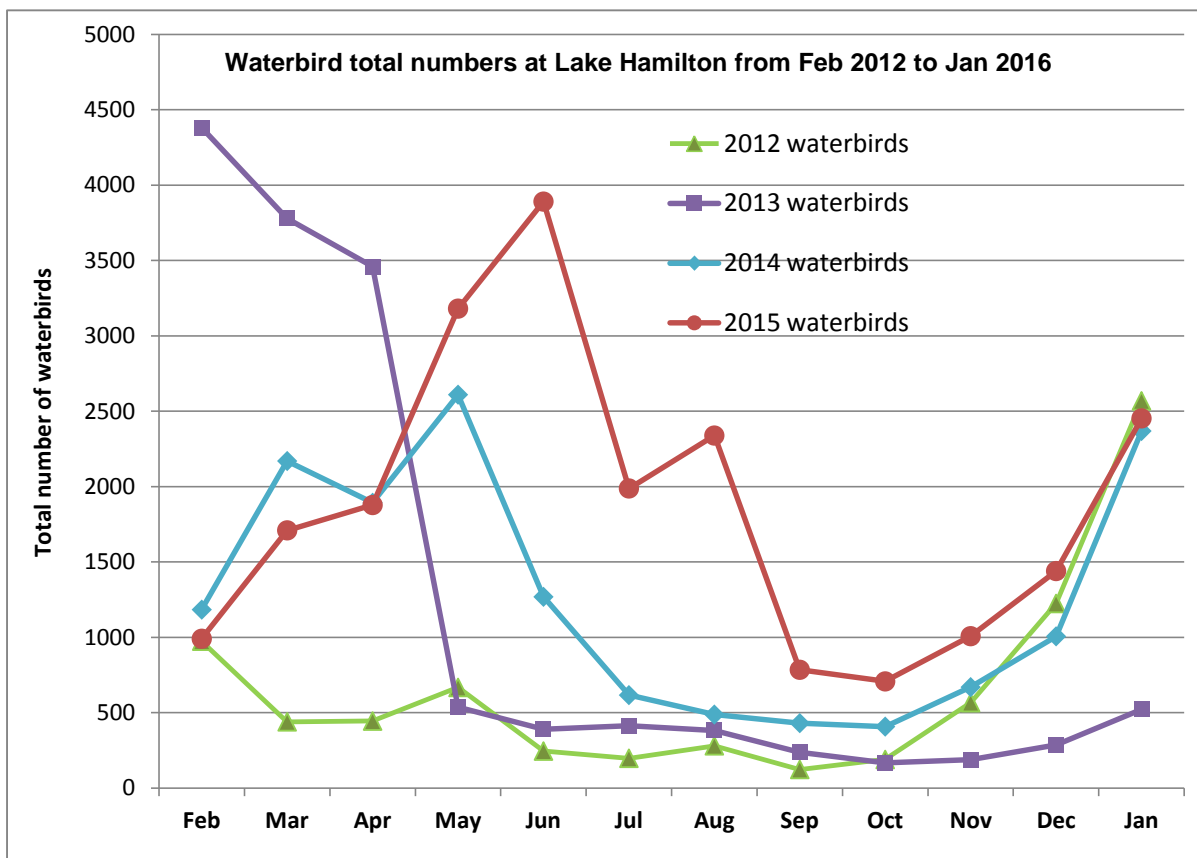

HFNC Monthly bird surveys at Lake Hamilton Feb 2012-Jan 2016: totals for waterbirds & others

Waterbird numbers seen at Lake Hamilton over 4 years (Feb12-Jan16)

Year	Feb	Mar	Apr	May	Jun	Jul	Aug	Sep	Oct	Nov	Dec	Jan
2012	975	440	445	668	246	198	281	124	190	567	1225	2569
2013	4381	3779	3460	538	391	414	383	237	168	189	287	523
2014	1184	2170	1893	2610	1269	617	488	431	408	670	1007	2369
2015	991	1710	1878	3181	3891	1988	2339	785	708	1008	1440	2453

Number of species of waterbirds seen monthly for 4 years (Feb12-Jan16)

Year	Feb	Mar	Apr	May	Jun	Jul	Aug	Sep	Oct	Nov	Dec	Jan
2012	18	19	16	19	9	10	13	10	14	20	23	25
2013	30	29	29	22	18	12	13	19	13	15	15	25
2014	24	24	24	19	14	9	16	15	17	20	20	21
2015	20	22	24	22	11	15	12	16	20	21	21	27

Number of other birds (non-waterbirds) seen monthly for 4 yrs (Feb12-Jan16)

Year	Feb	Mar	Apr	May	Jun	Jul	Aug	Sep	Oct	Nov	Dec	Jan
2012	127	101	71	247	45	24	81	163	135	130	561	140
2013	766	65	236	263	98	120	160	75	164	135	125	123
2014	116	85	95	105	102	21	116	157	195	176	699	171
2015	164	306	152	192	189	205	125	130	280	279	113	428