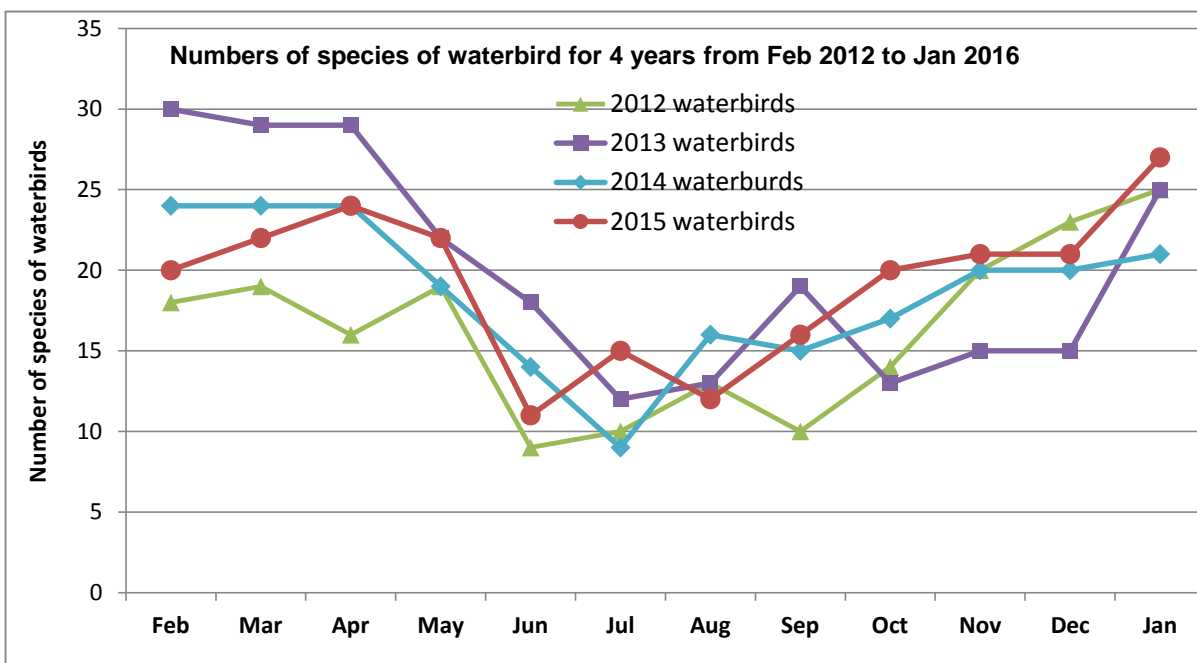

HFNC Monthly bird surveys at Lake Hamilton Feb 2012-Jan 2016: totals for waterbirds & others

Waterbird numbers seen at Lake Hamilton over 4 years (Feb12-Jan16)

Year	Feb	Mar	Apr	May	Jun	Jul	Aug	Sep	Oct	Nov	Dec	Jan
2012	975	440	445	668	246	198	281	124	190	567	1225	2569
2013	4381	3779	3460	538	391	414	383	237	168	189	287	523
2014	1184	2170	1893	2610	1269	617	488	431	408	670	1007	2369
2015	991	1710	1878	3181	3891	1988	2339	785	708	1008	1440	2453

Number of species of waterbirds seen monthly for 4 years (Feb12-Jan16)

Year	Feb	Mar	Apr	May	Jun	Jul	Aug	Sep	Oct	Nov	Dec	Jan
2012	18	19	16	19	9	10	13	10	14	20	23	25
2013	30	29	29	22	18	12	13	19	13	15	15	25
2014	24	24	24	19	14	9	16	15	17	20	20	21
2015	20	22	24	22	11	15	12	16	20	21	21	27

Number of other birds (non-waterbirds) seen monthly for 4 yrs (Feb12-Jan16)

Year	Feb	Mar	Apr	May	Jun	Jul	Aug	Sep	Oct	Nov	Dec	Jan
2012	127	101	71	247	45	24	81	163	135	130	561	140
2013	766	65	236	263	98	120	160	75	164	135	125	123
2014	116	85	95	105	102	21	116	157	195	176	699	171
2015	164	306	152	192	189	205	125	130	280	279	113	428

Total species (waterbirds + others) at each monthly count (Feb12- Jan16)

Year	Feb	Mar	Apr	May	Jun	Jul	Aug	Sep	Oct	Nov	Dec	Jan
2012	28	33	25	35	17	17	31	31	29	37	37	42
2013	46	38	47	37	32	29	25	33	28	33	30	43
2014	38	40	40	33	28	15	34	35	36	41	42	46
2015	38	38	49	38	29	33	30	35	46	38	43	49