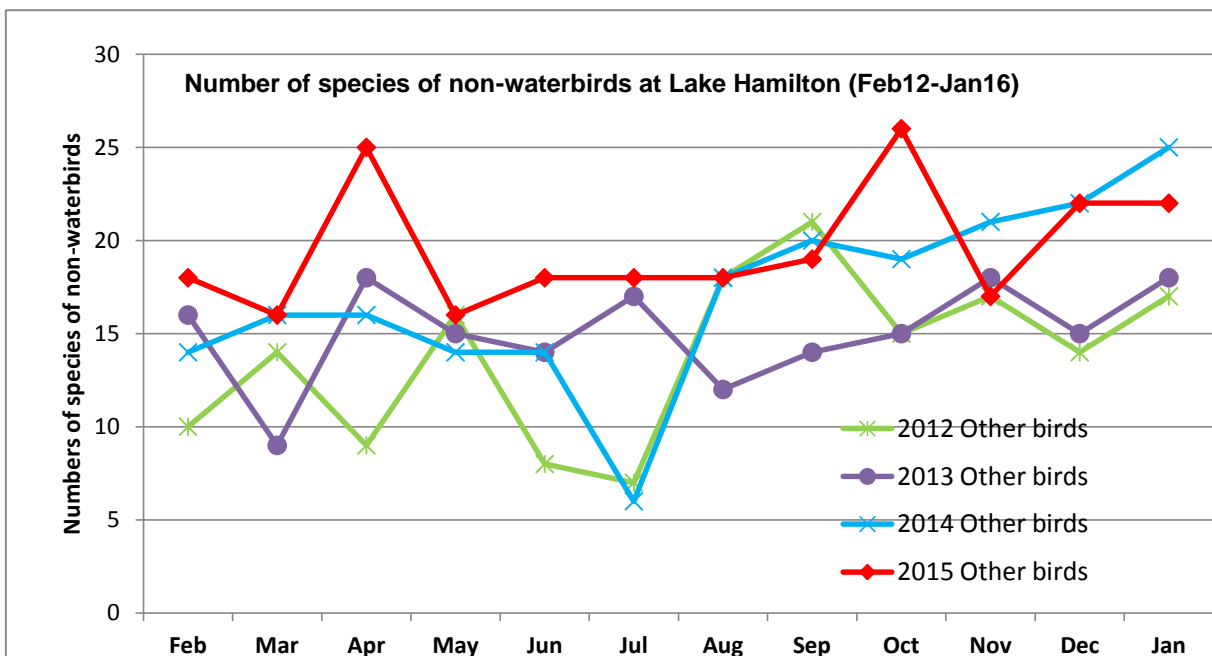

HFNC Monthly bird surveys at Lake Hamilton Feb 2012-Jan 2016: totals for waterbirds & others

Waterbird numbers seen at Lake Hamilton over 4 years (Feb12-Jan16)

Year	Feb	Mar	Apr	May	Jun	Jul	Aug	Sep	Oct	Nov	Dec	Jan
2012	975	440	445	668	246	198	281	124	190	567	1225	2569
2013	4381	3779	3460	538	391	414	383	237	168	189	287	523
2014	1184	2170	1893	2610	1269	617	488	431	408	670	1007	2369
2015	991	1710	1878	3181	3891	1988	2339	785	708	1008	1440	2453

Number of species of waterbirds seen monthly for 4 years (Feb12-Jan16)

Year	Feb	Mar	Apr	May	Jun	Jul	Aug	Sep	Oct	Nov	Dec	Jan
2012	18	19	16	19	9	10	13	10	14	20	23	25
2013	30	29	29	22	18	12	13	19	13	15	15	25
2014	24	24	24	19	14	9	16	15	17	20	20	21
2015	20	22	24	22	11	15	12	16	20	21	21	27

Number of other birds (non-waterbirds) seen monthly for 4 yrs (Feb12-Jan16)

Year	Feb	Mar	Apr	May	Jun	Jul	Aug	Sep	Oct	Nov	Dec	Jan
2012	127	101	71	247	45	24	81	163	135	130	561	140
2013	766	65	236	263	98	120	160	75	164	135	125	123
2014	116	85	95	105	102	21	116	157	195	176	699	171
2015	164	306	152	192	189	205	125	130	280	279	113	428

Number of species of non-waterbirds ('other birds') seen monthly (Feb 2012-Jan 2016)

Year	Feb	Mar	Apr	May	Jun	Jul	Aug	Sep	Oct	Nov	Dec	Jan
2012	10	14	9	16	8	7	18	21	15	17	14	17
2013	16	9	18	15	14	17	12	14	15	18	15	18
2014	14	16	16	14	14	6	18	20	19	21	22	25
2015	18	16	25	16	18	18	18	19	26	17	22	22