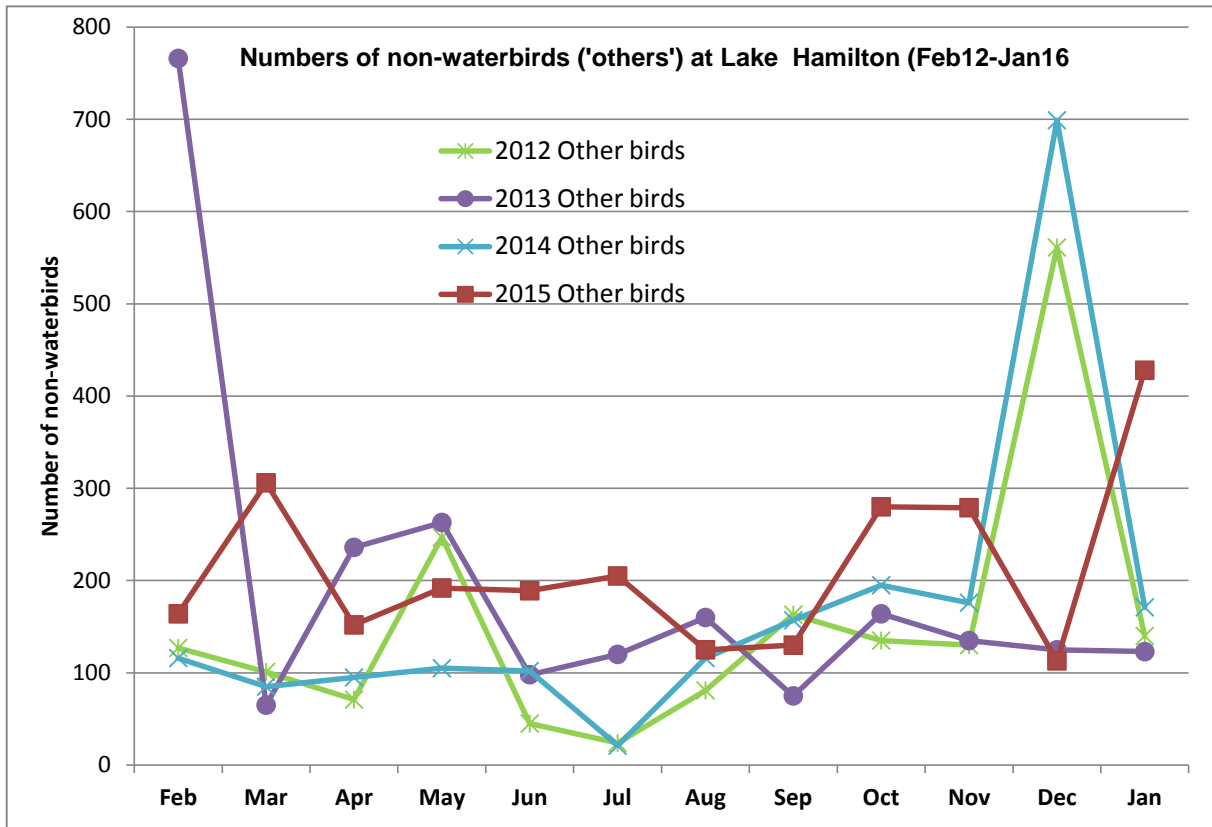

HFNC Monthly bird surveys at Lake Hamilton Feb 2012-Jan 2016: totals for waterbirds & others

Waterbird numbers seen at Lake Hamilton over 4 years (Feb12-Jan16)

Year	Feb	Mar	Apr	May	Jun	Jul	Aug	Sep	Oct	Nov	Dec	Jan
2012	975	440	445	668	246	198	281	124	190	567	1225	2569
2013	4381	3779	3460	538	391	414	383	237	168	189	287	523
2014	1184	2170	1893	2610	1269	617	488	431	408	670	1007	2369
2015	991	1710	1878	3181	3891	1988	2339	785	708	1008	1440	2453

Number of species of waterbirds seen monthly for 4 years (Feb12-Jan16)

Year	Feb	Mar	Apr	May	Jun	Jul	Aug	Sep	Oct	Nov	Dec	Jan
2012	18	19	16	19	9	10	13	10	14	20	23	25
2013	30	29	29	22	18	12	13	19	13	15	15	25
2014	24	24	24	19	14	9	16	15	17	20	20	21
2015	20	22	24	22	11	15	12	16	20	21	21	27

Number of other birds (non-waterbirds) seen monthly for 4 yrs (Feb12-Jan16)

Year	Feb	Mar	Apr	May	Jun	Jul	Aug	Sep	Oct	Nov	Dec	Jan
2012	127	101	71	247	45	24	81	163	135	130	561	140
2013	766	65	236	263	98	120	160	75	164	135	125	123
2014	116	85	95	105	102	21	116	157	195	176	699	171
2015	164	306	152	192	189	205	125	130	280	279	113	428

Total species (waterbirds + others) at each monthly count (Feb12- Jan16)

Year	Feb	Mar	Apr	May	Jun	Jul	Aug	Sep	Oct	Nov	Dec	Jan
2012	28	33	25	35	17	17	31	31	29	37	37	42
2013	46	38	47	37	32	29	25	33	28	33	30	43
2014	38	40	40	33	28	15	34	35	36	41	42	46
2015	38	38	49	38	29	33	30	35	46	38	43	49